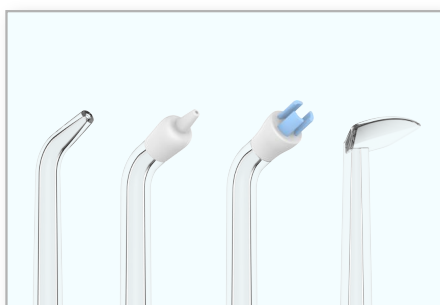

专业级护龈冲牙器

JIEBOYA®

Personal Care Expert

彻底清洁每处牙缝，带来全新口腔护理体验。

卓越的清洁效果与护龈能力，轻松打造健康、清新、舒适的口腔状态。

规格参数

产品参数：

- 型号：W021
- 尺寸：85*64*221mm
(无装配喷嘴高度)
- 模式：3档
- 水压：45—120PSI
- 水箱容量：180mL
- 频率：1400~1800次/分钟
- 电池：2000mAh 锂电池
- 充电时间：<16小时
- 续航：满电使用时间约40天
- 充电方式：DC感应充
- 防水等级：IPX7
- 额定输入：5V/1A
- 材料：ABS

1. 强劲而温和的清洁力

·专为清除牙菌斑和食物残渣而设计，即使在难以触及的区域也能轻松清洁。

2. 小蛮腰设计

·人体工学曲线设计，更能衬托出您的品味，方便握持，握感舒适。

3. 多模式选择

·提供轻柔、标准、强劲多种清洁模式。

4. IPX7防水等级

·严密防水结构，全身可水洗，随意冲洗无忧虑。

5. 0.6mm精准水柱

·将水流直径精准控制在0.6毫米，可穿透0.3毫米的细微牙缝，清除藏匿的有害菌斑、食物残渣。

6. 专业喷嘴配置

·包含标准、牙周袋、牙菌斑、舌苔刮等4种专业喷头。

包装规格：

- 包装清单：主机*1、感应充电座*1
说明书*1、四种喷嘴*1
- 彩盒尺寸：138*114*239 mm
- 装箱数：12 PCS
- 净/毛重：5.3/6.4 KG
- 外箱箱规：470*429*269 mm