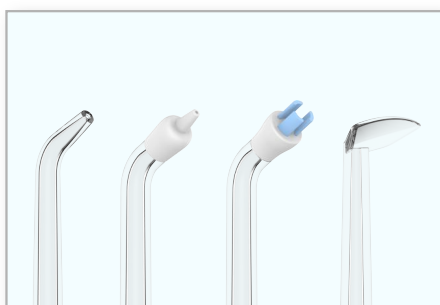

专业级护龈冲牙器

JIEBOYA®
Personal Care Expert

彻底清洁每处牙缝，带来全新口腔护理体验。

卓越的清洁效果与护龈能力，轻松打造健康、清新、舒适的口腔状态。

1. 强劲而温和的清洁力

· 专为清除牙菌斑和食物残渣而设计，即使在难以触及的区域也能轻松清洁。

2. 小蛮腰设计

· 人体工学曲线设计，更能衬托出您的品味，方便握持，握感舒适。

3. 多模式选择

· 提供轻柔、标准、强劲多种清洁模式。

4. IPX7防水等级

· 严密防水结构，全身可水洗，随意冲洗无忧虑。

5. 0.6mm精准水柱

· 将水流直径精准控制在0.6毫米，可穿透0.3毫米的细微牙缝，清除藏匿的有害菌斑、食物残渣。

6. 专业喷嘴配置

· 包含标准、牙周袋、牙菌斑、舌苔刮等4种专业喷头。

规格参数

产品参数：

- 型号：W022
- 尺寸：85*64*221mm (无装配喷嘴高度)
- 模式：3档
- 水压：45—120PSI
- 水箱容量：180mL
- 频率：1400~1800次/分钟
- 电池：2000mAh 锂电池
- 充电时间：<6小时
- 续航：满电使用时间约40天
- 充电方式：USB-C
- 防水等级：IPX7
- 额定输入：5V/1A
- 材料：ABS

包装规格：

- 包装清单：主机*1、USB线*1、说明书*1、四种喷嘴*1
- 彩盒尺寸：121*76*248 mm
- 装箱数：12 PCS
- 净/毛重：4.2/4.8 KG
- 外箱箱规：378*318*278 mm