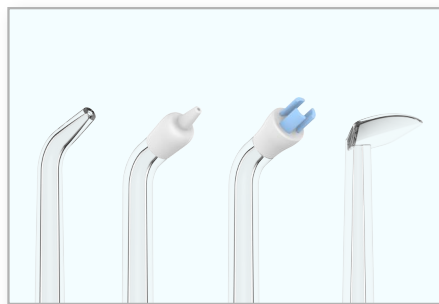

专业级护龈冲牙器

JIEBOYA®

Personal Care Expert

彻底清洁每处牙缝，带来全新口腔护理体验。

卓越的清洁效果与护龈能力，轻松打造健康、清新、舒适的口腔状态。

规格参数

产品参数：

- 型 号：W032
- 尺 寸：48*48*232mm
(无装配喷嘴高度)
- 模 式：3档
- 水 压：45—120PSI
- 水箱容量：160mL
- 频 率：1400~1800次/分钟
- 电 池：1000mAh 锂电池
- 充电时间：<4小时
- 续 航：满电使用时间约20天
- 充电方式：USB-C
- 防水等级：IPX7
- 额定输入：5V/1A
- 材 料：ABS

1. 强劲而温和的清洁力

·专为清除牙菌斑和食物残渣而设计，即使在难以触及的区域也能轻松清洁。

2. 便携收纳多功能水箱

·独创水箱分离模块，方便清洗、可作为水杯使用；保护喷嘴避免滋生细菌。

3. 二档变频清洁模式

·一键切换，操作简单快捷。

4. IPX7防水等级

·严密防水结构，全身可水洗，随意冲洗无忧虑。

包装规格：

- 包装清单：主机*1、USB线*1、说明书*1、四种喷嘴*1
- 彩盒尺寸：126*69*266mm
- 装箱数：12PCS
- 净/毛重：3.0/5.1 KG
- 外箱箱规：397*295*296mm

5. 0.6mm精准水柱

·将水流直径精准控制在0.6毫米，可穿透0.3毫米的细微牙缝，清除藏匿的有害菌斑、食物残渣。

6. 专业喷嘴配置

·包含标准、牙周袋、牙菌斑、舌苔刮等多种专业喷头。

国际认证